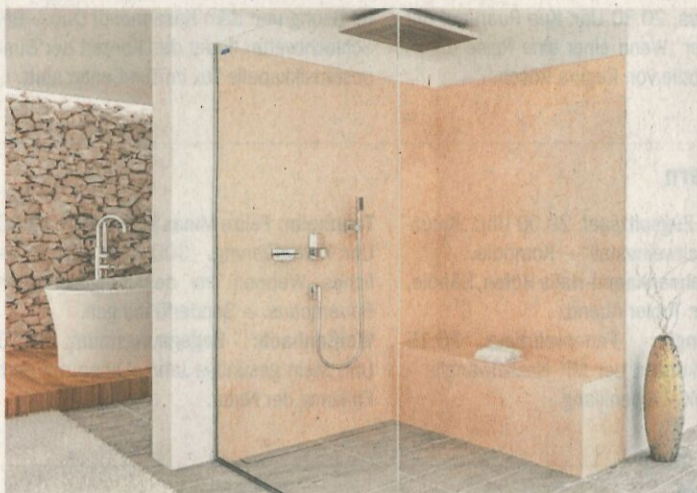

Neues aus dem Bezirk **KITZBÜHEL**

WERBUNG

Schernthanner ist Spezialist für den Bereich Heizung und Sanitär

Installationen Schernthanner lässt Ihr Traumbad Wirklichkeit werden. So wird Ihr Bad garantiert ein Hingucker. Foto: Duscholux/Schernthanner

Sie überlegen, ob Öl, Gas, Holz oder doch Solar? Der Umweltspezialist setzt Ihr Installateur sein Augenmerk auf erneuerbare Energien. Nachhaltiges und umweltbewusstes Heizen ist für Thomas Schernthanner ein unumgängliches Thema. Nicht nur Solaranlagen, sondern auch moderne und sparsame Gaskessel oder auch Pellets-, Scheitholz- und Stückholzanlagen ermöglichen eine neue Art zu heizen.

Installationen Schernthanner ist bestrebt, für seine Kunden die effektivste und beste Lösung zu finden. Auch

bei Fragen von Förderungen bzw. Ansuchen sind wir unseren Kunden behilflich. Egal, von welcher Art Bad Sie träumen, Installationen Schernthanner setzt Ihre Ideen in die Tat um!

Durch hochwertige Materialien, besonderes Design und genaue Verarbeitung wird jedes Bad zum Hingucker. Individuelle Lösungen und ein faires Preis-Leistungs-Verhältnis gehören zum Firmenleitbild.

Weitere Informationen erhalten Sie im Internet unter www.installationen-schernthanner.com

Balance, Kreativität, Gesundheit

Österreichs bekanntester Profi-Slackliner, Christian Waldner, veranstaltet vom 23. bis 27. August das „wasserFEST“ am Lauchsee in Fieberbrunn.

Christian Waldner, seit seinem Hochseilakt am Stephansdom weitem bekannt, rief vor drei Jahren gemeinsam mit Partnerin Dany Jones „Österreichs erstes Waterline-Festival“ ins Leben. Mittlerweile ist das wasserFEST weit mehr als das: „Es ist ein Fest, das ganz im Zeichen von Bewegung, Balance, Kreativität, Gesundheit, Familie und Lebensfreude steht“, so Waldner. Mehr als 200 Angebote umfasst das Programm. Den Schwerpunkt der Workshop-

Kategorie „Körper, Geist & Seele“ stellt wieder Yoga dar. 16 Teacher bieten täglich bis zu 12 Yoga-Workshops an. Veganes Kochen, Atemtechnik, Kräuterkunde, Meditation und viele weitere Workshops warten auf die Teilnehmer. 49 Workshop-Teacher, 11 Magic-Hands-Therapeuten und 8 Vortragende sorgen für ein umfassendes Programm. Musikalischer Höhepunkt ist der Live-Act von *Rising Appalachia* am 26. August. Infos unter www.wasserfest.info