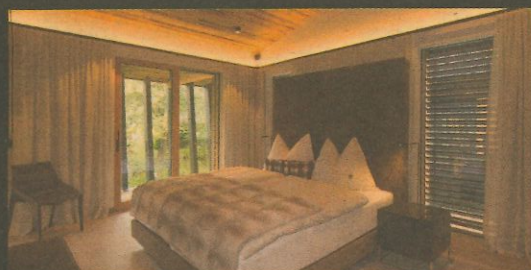

rr 55

RESIDENZEN REITHERGASSE

rr55

RESIDENZEN REITHERGASSE

Exklusives Wohnen
in Kirchberg in Tirol

Ein edles Wohnhaus im Wohnungseigentum:
über 3 Geschosse und mit 348 m² Wohnfläche vereint
das „Chalet rr55“ modernen Zeitgeist mit alpinem
Charme. Elegant eingebettet in das Wohnensemble
der Residenzen Reithergasse – kurz „rr55“.

Ab sofort zu verkaufen.

Bei Interesse steht Ihnen Ing. Franz Obermoser
gerne zur Verfügung: +43 664/3526726 oder
office@obermoser.kitz.net

OBERMOSER

Ing. Franz Obermoser
Bauträger Gesellschaft mbH

www.rr55.kitz.net